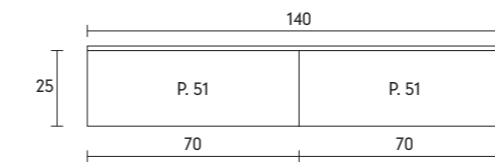

composizioni - compositions

Comp. MOON_01