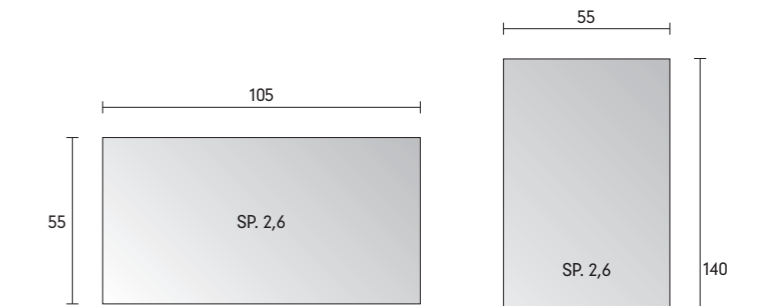

Comp. MOON_02

Comp. MOON_03