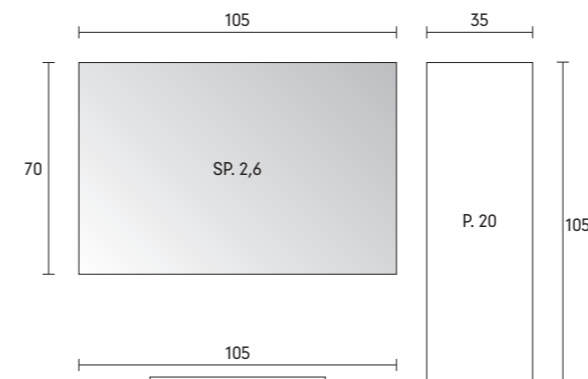

piani marmo - marbe tops

composizioni - compositions

Comp. MOON_01

Comp. MOON_03