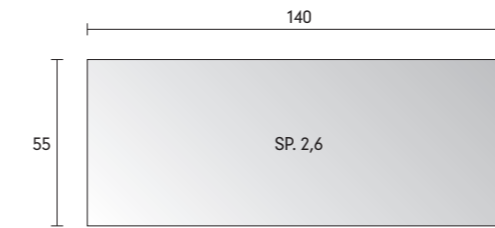

composizioni - compositions

Comp. MOON_01