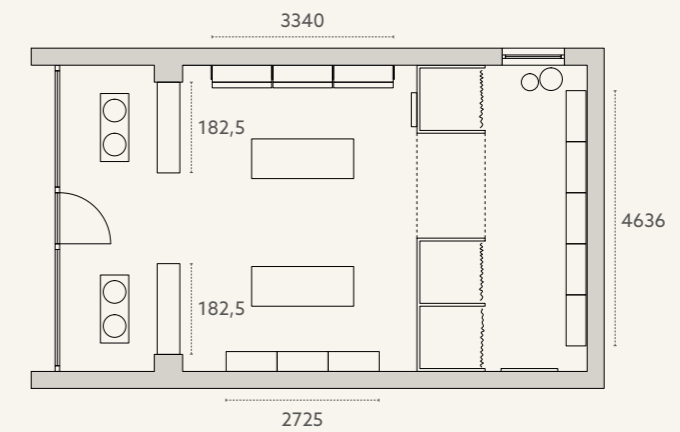

FASHION
RETAIL