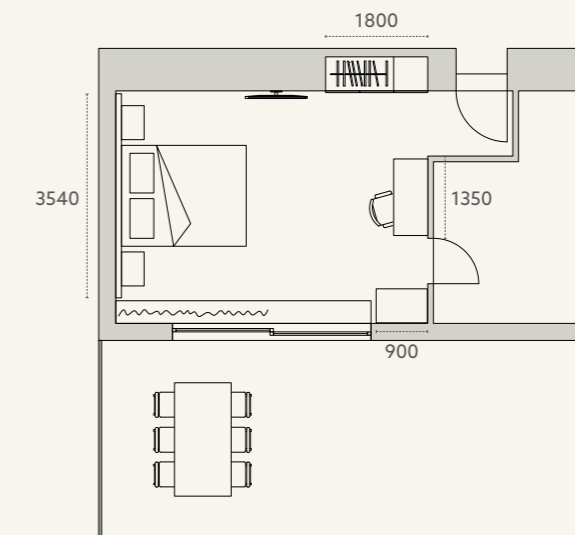

WARDROBE W 1350 D 595 H 2573 cm.
WALL BOISERIE H 2573 cm.

HOTEL /01
 LETTO TIME ECOPELLE PERLA 04
 L 1780 P 2090 H 1050 cm.
 COMODINI RIPIANO IN VETRO
 L 521 P 438 H 360 cm.

BED ECOLEATHER PERLA 04
 W 1780 D 2090 H 1050 cm.
 BEDSIDE TABLES WITH GLASS SHELF
 W 521 D 438 H 360 cm.

HOTEL /01
 SCRITTOIO CON BASE
 L 1800 P 598 H 688 cm.
 POLTRONCINA GIÒ AZZURRO
 COLORAMA 568
 PORTAVALIGIA L 900 P 598 H 400 cm.

DESK WITH BASE UNIT
 W 1800 D 598 H 688 cm.
 GIÒ ARMCHAIR AZZURRO
 COLORAMA 568
 LUGGAGE STAND W 900 D 598 H 400 cm.

THE
SWEET
LIFE

THE
SWEET
LIFE

HOTEL /02
 SCRITTOIO CON CASSETTIERA
 L 1350 P 598 H 688 cm.
 PORTAVALIGIA OLMO BIANCO
 L 900 P 598 H 712 cm.
 ARMADIO L 1200 P 595 H 2573 cm.
 ARMADIO A GIORNO C/ELEMENTO
 PORTA FRIGO L 600 P 595 H 2573 cm.

DESK WITH DRAWER UNIT
 W 1350 D 598 H 688 cm.
 LUGGAGE STAND OLMO BIANCO
 W 900 D 598 H 712 cm.
 WARDROBE W 1200 D 595 H 2573 cm.
 OPEN ELEMENT WITH
 FRIDGE CABINET W 600 D 595 H 2573 cm.

HOTEL /02
TESTIERA A MURO BAND ECOPELLE
PERLA 04 L 3540 P 65 H 2050 cm.
COMODINO CON UN CASSETTO
L 521 P 438 H 360 cm.