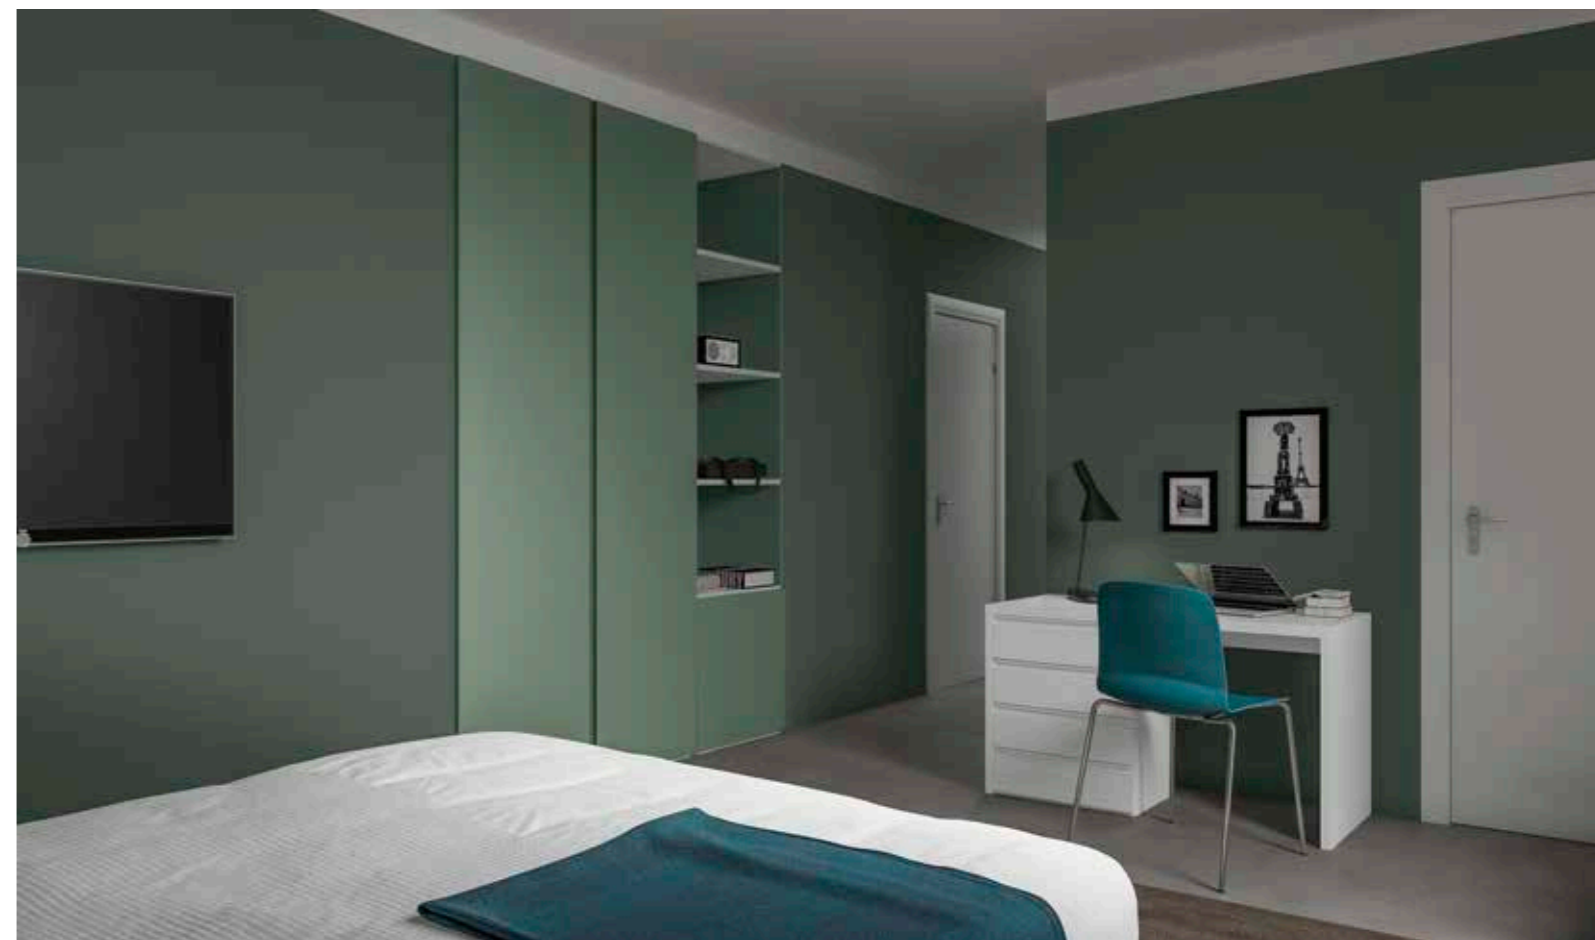

Colour Combinations

- 1.1 › Armadio
/ Wardrobe
- 1.2 › Armadio a giorno con frigo inserito
/ Open element with fridge
- 1.3 › Testiera a muro Band + Sommier Adam
/ Band wall headboard + Sommier Adam
- 1.4 › Comodino
/ Bedside table
- 1.5 › Portavaligia
/ Luggage stand

THE
SWEET
LIFE

THE
SWEET
LIFE

HOTEL /02
 SCRITTOIO CON CASSETTIERA
 L 1350 P 598 H 688 cm.
 PORTAVALIGIA OLMO BIANCO
 L 900 P 598 H 712 cm.
 ARMADIO L 1200 P 595 H 2573 cm.
 ARMADIO A GIORNO C/ELEMENTO
 PORTA FRIGO L 600 P 595 H 2573 cm.