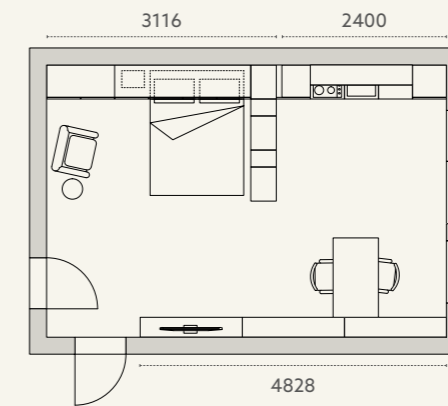

WARDROBE W 1350 D 595 H 2573 cm.
WALL BOISERIE H 2573 cm.

HOTEL /01
 LETTO TIME ECOPELLE PERLA 04
 L 1780 P 2090 H 1050 cm.
 COMODINI RIPIANO IN VETRO
 L 521 P 438 H 360 cm.

BED ECOLEATHER PERLA 04
 W 1780 D 2090 H 1050 cm.
 BEDSIDE TABLES WITH GLASS SHELF
 W 521 D 438 H 360 cm.

THE
SWEET
LIFE

THE
SWEET
LIFE

HOTEL /02
 SCRITTOIO CON CASSETTIERA
 L 1350 P 598 H 688 cm.
 PORTAVALIGIA OLMO BIANCO
 L 900 P 598 H 712 cm.
 ARMADIO L 1200 P 595 H 2573 cm.
 ARMADIO A GIORNO C/ELEMENTO
 PORTA FRIGO L 600 P 595 H 2573 cm.

SKY SHELF W 1200
SUSPENDED BASE UNITS WITH GRIP PROFILE
W 600 D 435 H 493 cm.

THE
SUNSET
RITUAL

RESIDENCE /01
LETTO DOUBLE JACK A SCOMPARSATA
ORIZZONTALE

DOUBLE JACK HORIZONTAL
FOLDING BED

Colour Combinations

- 1.1 › Comodino
/ Bedside table
- 1.2 › Letto Line
/ Line bed
- 1.3 › Scrivitoio
/ Desk
- 1.4 › Libreria bifacciale
/ Double-sided bookcase

STUDENT
HOUSING

RESIDENCE /02
MENSOLE SP. 25 mm.
WALL BOX L 3000 cm.