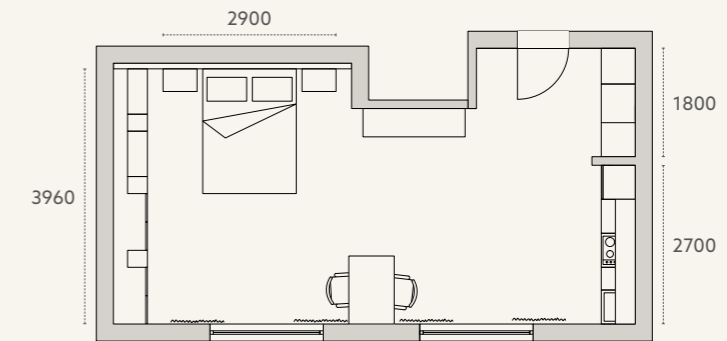

WARDROBE W 1350 D 595 H 2573 cm.
WALL BOISERIE H 2573 cm.

HOTEL /01
 LETTO TIME ECOPELLE PERLA 04
 L 1780 P 2090 H 1050 cm.
 COMODINI RIPIANO IN VETRO
 L 521 P 438 H 360 cm.

BED ECOLEATHER PERLA 04
 W 1780 D 2090 H 1050 cm.
 BEDSIDE TABLES WITH GLASS SHELF
 W 521 D 438 H 360 cm.

HOTEL /03

BASE PORTAFRIGO L 500 P 598 H 688 cm.

SCRITTOIO L 1500 P 598 H 688 cm.

POLTRONCINA GIÒ COLORATA LILLA S51

PORTAVALIGIA L 900 P 598 H 400 cm.

FRIDGE CABINET W 500 D 598 H 688 cm.

DESK W 1500 D 598 H 688 cm.

ARMCHAIR GIÒ COLORED LILLA S51

LUGGAGE STAND W 900 D 598 H 400 cm.

Colour Combinations

- 1.1 › Armadio
/ Wardrobe
- 1.2 › Libreria sp. 18 mm.
/ Bookcase th. 18 mm.
- 1.3 › Letto Sandwich
/ Sandwich bed

THE
SUNSET
RITUAL