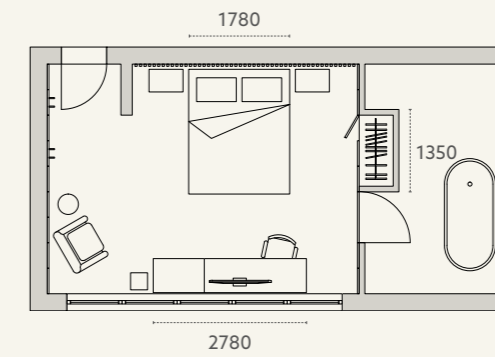

AN
UNEXPECTED
SIMPHONY

HOTEL /01
POLTRONA TRASFORMABILE
AZZURRO COLORAMA 568
L 128 P 95 H 92 cm.

CONVERTIBILE ARMCHAIR
AZZURRO COLORAMA 568
W 128 D 95 H 92 cm.

AN
UNEXPECTED
SIMPHONY

HOTEL /01
ARMADIO L 1350 P 595 H 2573 cm.
BOISERIE A MURO H 2573 cm.

WARDROBE W 1350 D 595 H 2573 cm.
WALL BOISERIE H 2573 cm.

HOTEL /01
 LETTO TIME ECOPELLE PERLA 04
 L 1780 P 2090 H 1050 cm.
 COMODINI RIPIANO IN VETRO
 L 521 P 438 H 360 cm.

BED ECOLEATHER PERLA 04
 W 1780 D 2090 H 1050 cm.
 BEDSIDE TABLES WITH GLASS SHELF
 W 521 D 438 H 360 cm.

THE
SWEET
LIFE

THE
SWEET
LIFE

HOTEL /02
 SCRITTOIO CON CASSETTIERA
 L 1350 P 598 H 688 cm.
 PORTAVALIGIA OLMO BIANCO
 L 900 P 598 H 712 cm.
 ARMADIO L 1200 P 595 H 2573 cm.
 ARMADIO A GIORNO C/ELEMENTO
 PORTA FRIGO L 600 P 595 H 2573 cm.

NEW
TRADITION

HOTEL /03
TESTIERA FRAME L 4800 P 70 H 1371 cm.
COMODINO L 320 P 415 H 380 cm.
> A DESTRA
ARMADIO L 450 P 595 H 2253 cm.
ARMADIO A GIORNO CON CASSETTI
L 900 P 595 H 2253 cm.

FRAME HEADBOARD W 4800 D 70 H 1371 cm.
BEDSIDE TABLE W 320 D 415 H 380 cm.
> TO THE RIGHT
WARDROBE W 450 D 595 H 2253 cm.
OPEN ELEMENT WITH DRAWERS
W 900 D 595 H 2253 cm.