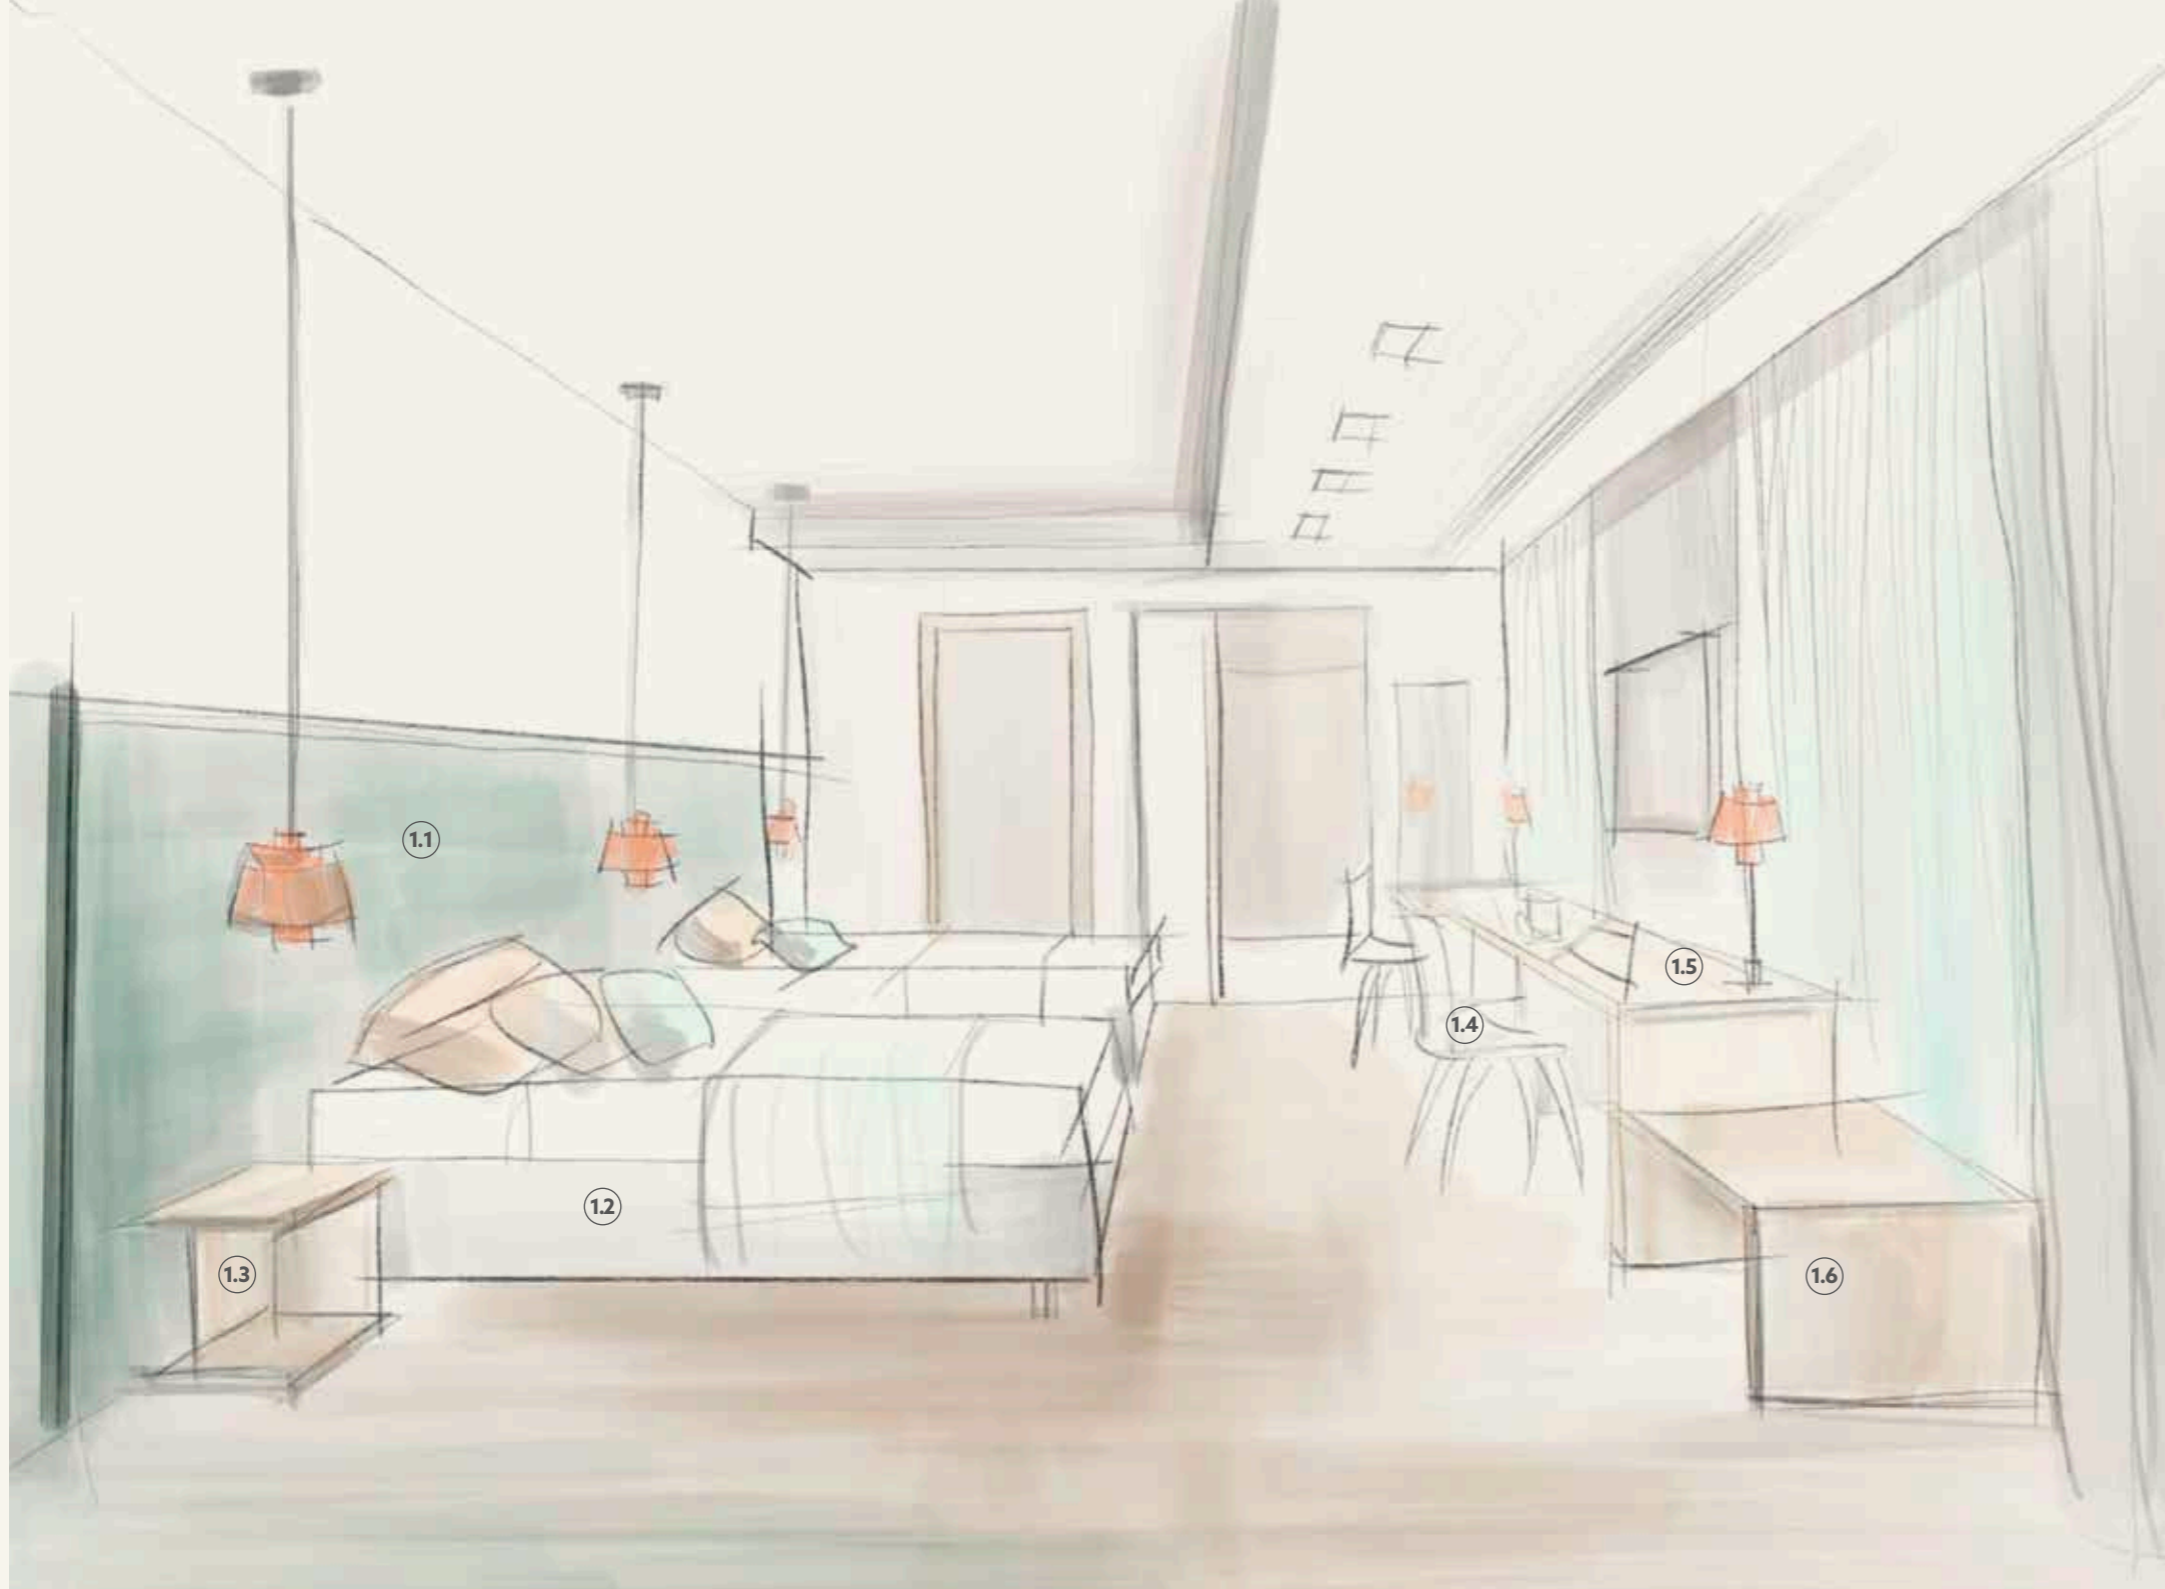

THE
SWEET
LIFE

THE
SWEET
LIFE

HOTEL /02
 SCRITTOIO CON CASSETTIERA
 L 1350 P 598 H 688 cm.
 PORTAVALIGIA OLMO BIANCO
 L 900 P 598 H 712 cm.
 ARMADIO L 1200 P 595 H 2573 cm.
 ARMADIO A GIORNO C/ELEMENTO
 PORTA FRIGO L 600 P 595 H 2573 cm.

BAND WALL HEADBOARD ECO-LEATHER
PERLA 04 W 3540 D 65 H 2050 cm.
BEDSIDE TABLE WITH ONE DRAWER
W 521 D 438 H 360 cm.

HOTEL /02
FRIGOBAR L 402 P 412 H 500 cm. MINI-BAR W 402 D 412 H 500 cm.

Colour Combinations