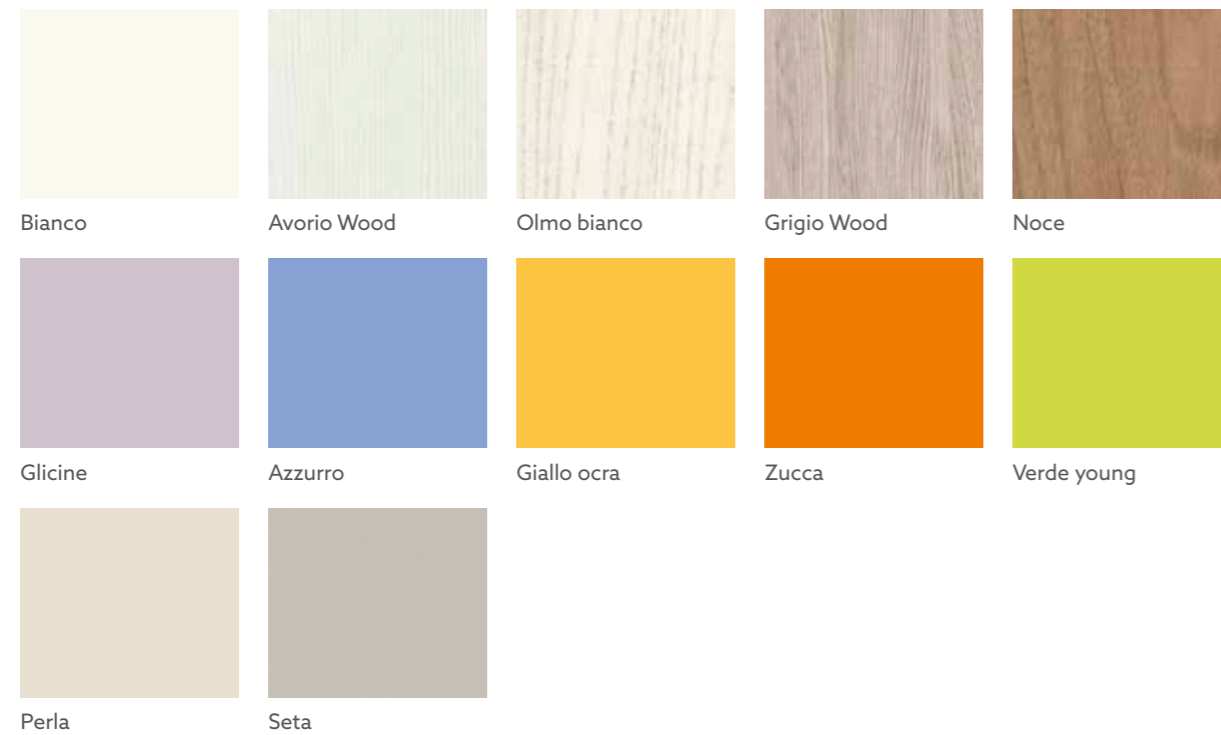

FINITURE E COLORI MELAMINICI / FINISHES AND MELAMINE COLOURS

Colori di struttura - anta dritta / Structure colours - straight door

I colori di struttura sono utilizzabili in tutti gli elementi.
The structure colours are available for all elements.

Colori di gamma / Standard colours

Magic Box, gambe metalliche per scrittoi, protezioni fisse per letti a castello e fianchi metallici per ponti sono disponibili in tutti i colori di gamma esclusi i venati.
Magic box, metal legs for desks, fixed guards for bunk beds and metal side panels for bridge elements are available in all our standard colours except the grained ones.

FINITURE E COLORI LACCATI OPACHI / FINISHES AND MATT LACQUERED COLOURS

Colori laccati su finitura Seta / Lacquered colors on silk finish

Finiture laccate poro aperto / Open pore lacquered finishes

3D Photo,
Setting,
Graphics:
www.linkfoto.it