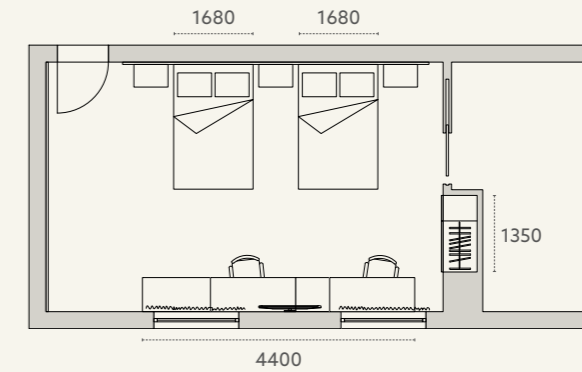

THE
SWEET
LIFE

THE
SWEET
LIFE

HOTEL /02
 SCRITTOIO CON CASSETTIERA
 L 1350 P 598 H 688 cm.
 PORTAVALIGIA OLMO BIANCO
 L 900 P 598 H 712 cm.
 ARMADIO L 1200 P 595 H 2573 cm.
 ARMADIO A GIORNO C/ELEMENTO
 PORTA FRIGO L 600 P 595 H 2573 cm.

DESK WITH DRAWER UNIT
 W 1350 D 598 H 688 cm.
 LUGGAGE STAND OLMO BIANCO
 W 900 D 598 H 712 cm.
 WARDROBE W 1200 D 595 H 2573 cm.
 OPEN ELEMENT WITH
 FRIDGE CABINET W 600 D 595 H 2573 cm.

HOTEL /02
TESTIERA A MURO BAND ECOPELLE
PERLA 04 L 3540 P 65 H 2050 cm.
COMODINO CON UN CASSETTO
L 521 P 438 H 360 cm.

BAND WALL HEADBOARD ECO-LEATHER
PERLA 04 W 3540 D 65 H 2050 cm.
BEDSIDE TABLE WITH ONE DRAWER
W 521 D 438 H 360 cm.

HOTEL /02
FRIGOBAR L 402 P 412 H 500 cm. MINI-BAR W 402 D 412 H 500 cm.

Colour Combinations

NEW
TRADITION

HOTEL /03
TESTIERA FRAME L 4800 P 70 H 1371 cm.
COMODINO L 320 P 415 H 380 cm.
> A DESTRA
ARMADIO L 450 P 595 H 2253 cm.
ARMADIO A GIORNO CON CASSETTI
L 900 P 595 H 2253 cm.

FRAME HEADBOARD W 4800 D 70 H 1371 cm.
BEDSIDE TABLE W 320 D 415 H 380 cm.
> TO THE RIGHT
WARDROBE W 450 D 595 H 2253 cm.
OPEN ELEMENT WITH DRAWERS
W 900 D 595 H 2253 cm.