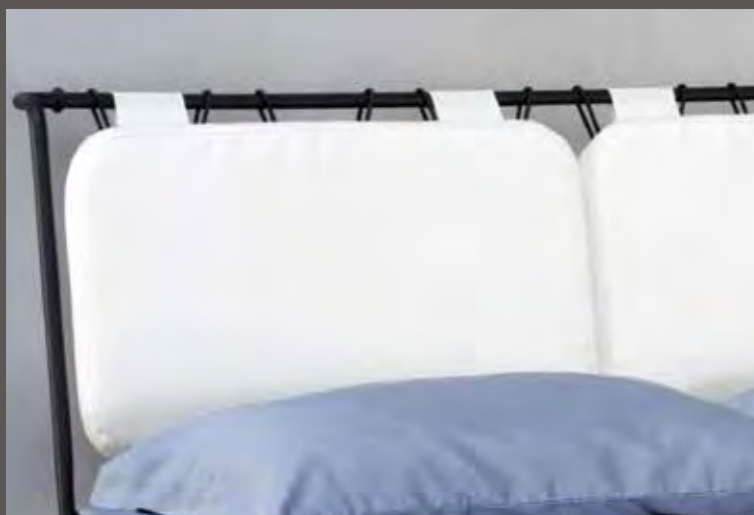

Cuscini

Per i cuscini si utilizza tessuto in canapa nelle seguenti finiture
We use hemp fabric for cushions, with the following finishes
Les oreillers sont proposés en tissu chanvre, dans les finitions suivantes

Vengono forniti a coppia o singolarmente
We provide them in couples or individually
Ils sont proposés par paire ou individuellement