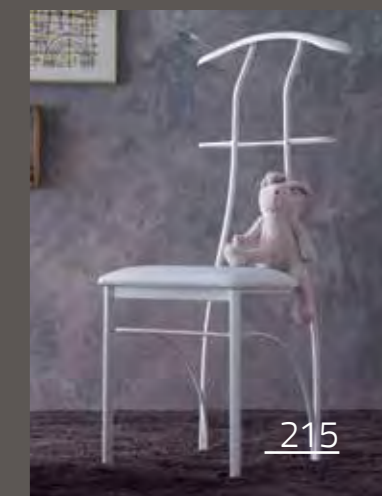

## Albert

*Servomuto*  
*Valet stand*  
*Valet de nuit*

cm. L37 P49 h112

## Galileo

*Servomuto*  
*Valet stand*  
*Valet de nuit*

cm. L50 P111 h seduta cm.48

215