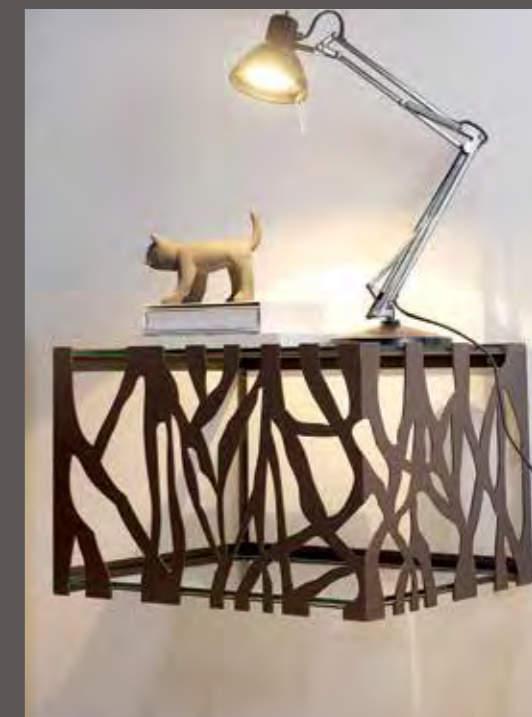

Green

Comodino a sospensione
Suspension nightstand
Table de chevet suspendue

cm. L46,5 P38 h31

Marrone raggrinzante
Textured Brown
Brun froissé